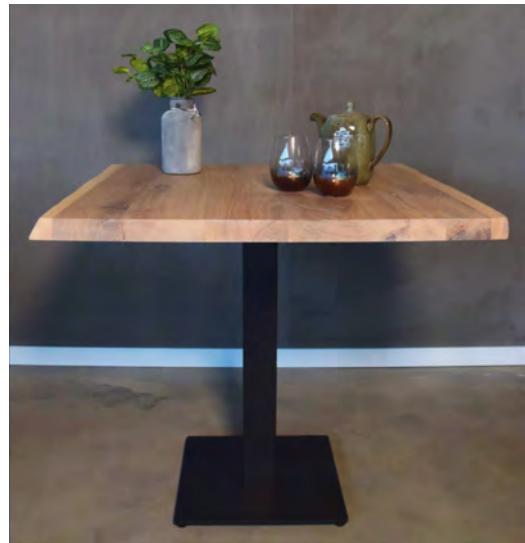

Horeca Onderstellen
(Knock Down)

Gastro Solo Rond

RVS

Hoogte: 720 mm
Diameter: 430 mm

Prijs per stuk: 238,00 €

Showmodel: Natural Line met Gastro Solo onderstel

Gastro Solo

Gietijzer Zwart