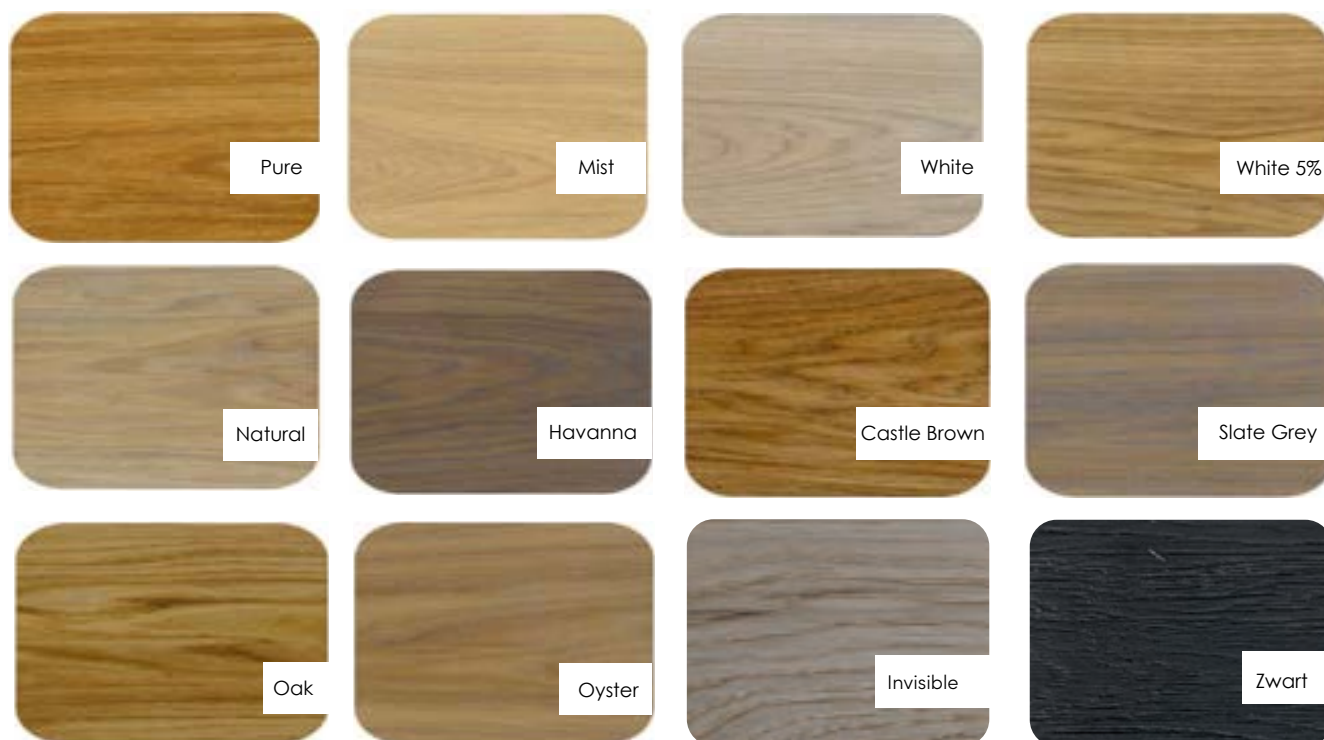

Aanvullende diensten

Olieën

Voor meer kleuren kijk op de website: <https://www.pdhoutprodukten.nl/afwerking/monocoat-oil-kleuren/>

Olieën

Panelen / Tafelbladen prijs per m²
90,00 €

Eiken onderstellen per set / per stuk
90,00 €