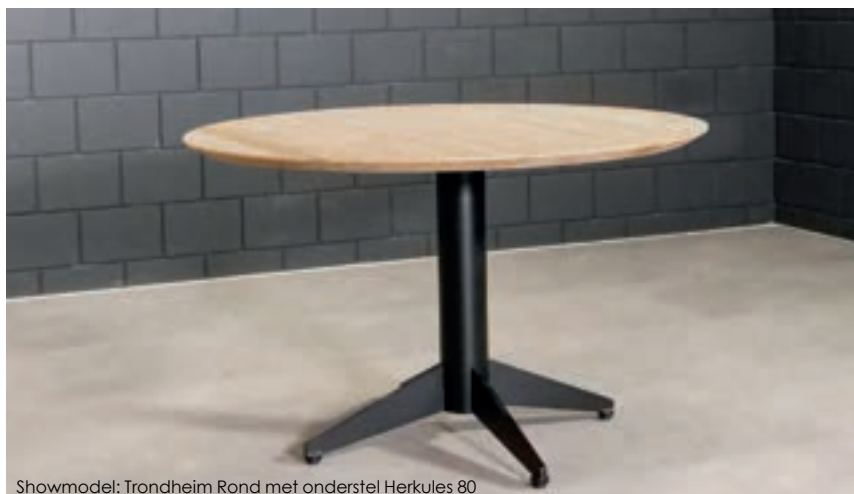

Eiken Tafelbladen

Turijn

TURIJN ROND

Dikte: 30 mm

Showmodel: Trondheim Rond met onderstel Herkules 80

Turijn Rond met verjongde rand Deluxe

Blad diameter in mm	1000	1200
Blad inclusief staalprofielen	390,00 €	520,00 €
Prijs per stuk		

Bladdikte	30 mm
Oppervlakte	geschuurd
Lamelbreedte	tussen 60 - 120 mm
Bijzonderheden	• verjongde rand deluxe, extreem afgeschuinde rand • massief eiken tafelblad met elegante uitstraling • standaard voorzien van staalprofielen • licht rustiek