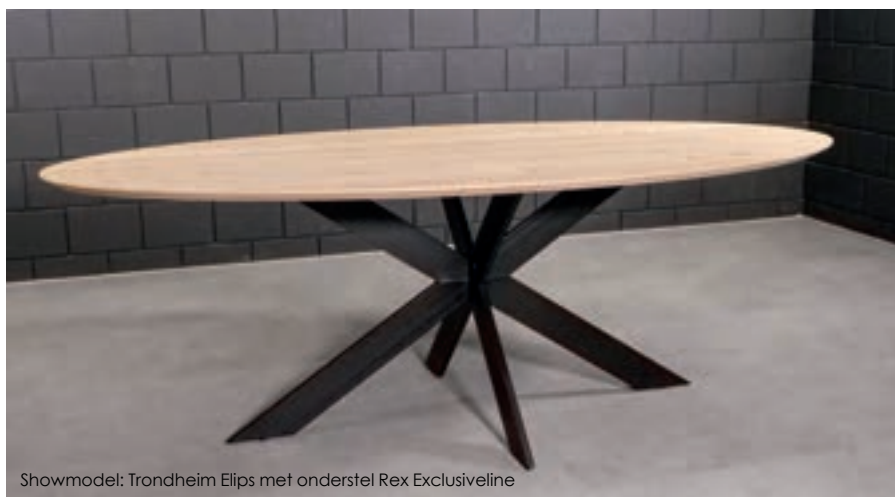

Bladdikte	30 mm
Oppervlakte	geschuurd
Lamelbreedte	tussen 60 - 120 mm
Bijzonderheden	<ul style="list-style-type: none"> • verjongde rand deluxe, extreem afgeschuinde rand • massief eiken tafelblad met elegante uitstraling • standaard voorzien van staalprofielen • licht rustiek